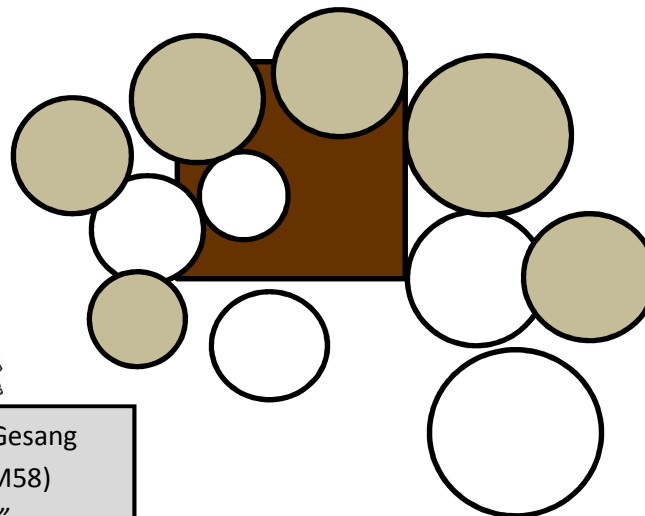

# Bühnenplan

Monitor + Gesang  
(Shure SM58)  
"Dicker"

Monitor + Gesang  
(Shure SM58)  
"Heino"

"Dicker"

Bass Amp:

Orange Terror Bass

Line out

Alternativ:

Trace Elliot Box 4x10"

Monitor + Gesang  
(Shure SM58)  
"Ratz"

"Heino"

Gitarren Amp:

Orange Thunderverb50

Line out:

Tupe Amp Powersoak

Alternativ:

Orange Box 4x12"

„Ratz“

Schlagzeug:

Bass Drum – Snare - HiHat

Tom Tom 1 (Hängetom) – Tom Tom 2 (Hängetom)

Tom Tom 2 (Standtom) – Tom Tom 4 (Standtom)

Overhead links - Overhead rechts